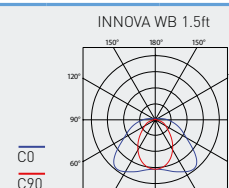

Typ	Teplota okolí [°C]	Světelný tok LED modulů [lm]	Světelný tok svítidla [lm]	Spotřeba svítidla [W]	Účinnost svítidla [lm/W]	Hmotnost netto [kg]	A [mm]	D [mm]
Do teploty okolí $t_a = 50\text{ °C}$ - základna šedý polykarbonát - difuzor s Fresnelovými čočkami WB (široká vyzařovací charakteristika), čirý polykarbonát								
INNOVA 1.4ft WB PC 2600/840	50	2580	2240	16	140	1,5	1175	420 - 700
INNOVA 1.4ft WB PC 3200/840	50	3110	2710	20	136	1,5	1175	420 - 700
INNOVA 1.4ft WB PC 4400/840	45	4350	3780	27	140	1,5	1175	420 - 700
INNOVA 1.4ft WB PC 6400/840	45	6260	5450	38	143	1,5	1175	420 - 700
INNOVA 1.5ft WB PC 3250/840	50	3240	2820	20	141	1,8	1455	700 - 980
INNOVA 1.5ft WB PC 4000/840	50	3880	3380	24	141	1,8	1455	700 - 980
INNOVA 1.5ft WB PC 5500/840	45	5420	4720	33	143	1,8	1455	700 - 980
INNOVA 1.5ft WB PC 8000/840	45	7740	6730	45	150	1,8	1455	700 - 980