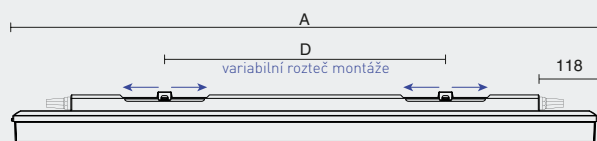

Typ	Teplota okolí [°C]	Světelný tok LED modulů [lm]	Světelný tok svítidla [lm]	Spotřeba svítidla [W]	Účinnost svítidla [lm/W]	Hmotnost netto [kg]	A [mm]	D [mm]
Do teploty okolí $t_a = 50\text{ °C}$ - základna šedý polykarbonát - difuzor s Fresnelovými čočkami WB (široká vyzařovací charakteristika), čirý polykarbonát								
INNOVA 1.4ft WB PC 2600/840	50	2580	2240	16	140	1,5	1175	420 - 700
INNOVA 1.4ft WB PC 3200/840	50	3110	2710	20	136	1,5	1175	420 - 700
INNOVA 1.4ft WB PC 4400/840	45	4350	3780	27	140	1,5	1175	420 - 700
INNOVA 1.4ft WB PC 6400/840	45	6260	5450	38	143	1,5	1175	420 - 700
INNOVA 1.5ft WB PC 3250/840	50	3240	2820	20	141	1,8	1455	700 - 980
INNOVA 1.5ft WB PC 4000/840	50	3880	3380	24	141	1,8	1455	700 - 980
INNOVA 1.5ft WB PC 5500/840	45	5420	4720	33	143	1,8	1455	700 - 980
INNOVA 1.5ft WB PC 8000/840	45	7740	6730	45	150	1,8	1455	700 - 980

INNOVA WB

Typ
INNOVA 1.4ft WB PC 2600/840...
INNOVA 1.4ft WB PC 3200/840...
INNOVA 1.4ft WB PC 4400/840...
INNOVA 1.4ft WB PC 6400/840...
INNOVA 1.5ft WB PC 3250/840...
INNOVA 1.5ft WB PC 4000/840...
INNOVA 1.5ft WB PC 5500/840...
INNOVA 1.5ft WB PC 8000/840...

Difuzor s Fresnelovými čočkami Wide Beam, čirý polykarbonát

	1x3P	1x5P	DALI 1x5P	2x3P	2x5P	DALI 2x5P
INNOVA 1.4ft WB PC 2600/840...	72311	72312	72313	72315	72316	72317
INNOVA 1.4ft WB PC 3200/840...	72321	72322	72323	72325	72326	72327
INNOVA 1.4ft WB PC 4400/840...	72331	72332	72333	72335	72336	72337
INNOVA 1.4ft WB PC 6400/840...	72341	72342	72343	72345	72346	72347
INNOVA 1.5ft WB PC 3250/840...	72351	72352	72353	72355	72356	72357
INNOVA 1.5ft WB PC 4000/840...	72361	72362	72363	72365	72366	72367
INNOVA 1.5ft WB PC 5500/840...	72371	72372	72373	72375	72376	72377
INNOVA 1.5ft WB PC 8000/840...	72381	72382	72383	72385	72386	72387

Příklad typového označení: 72343 = INNOVA 1.4ft WB PC 6400/840 **DALI 1x5P**

LEGENDA

1. **1x3P** - provedení s nestmívatelným napaječem a jednou 3 pol. vnější svorkovnicí
2. **1x5P** - provedení s nestmívatelným napaječem a jednou 5 pol. vnější svorkovnicí
3. **DALI 1x5P** - provedení s digitálně stmívatelným napaječem a jednou 5 pol. vnější svorkovnicí
4. **2x3P** - provedení s nestmívatelným napaječem, dvěma 3 pol. vnějšími svorkovnicemi a 3-žilovou propojovací kabeláží (1F), pro zapojení do linie
5. **2x5P** - provedení s nestmívatelným napaječem, dvěma 5 pol. vnějšími svorkovnicemi a 5-žilovou propojovací kabeláží (3F), pro zapojení do linie
6. **DALI 2x5P** - provedení s digitálně stmívatelným napaječem, dvěma 5 pol. vnějšími svorkovnicemi a 5-žilovou propojovací kabeláží (DALI 1F), pro zapojení do linie